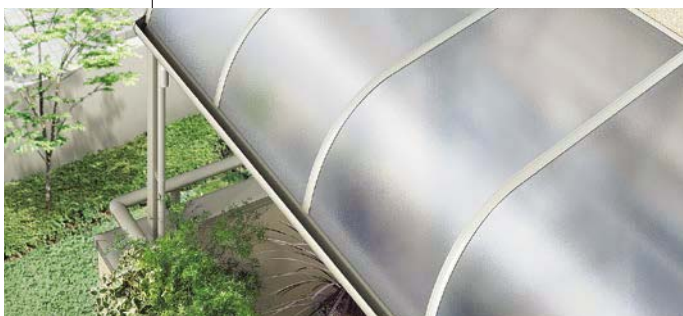

パワーアルファ RB型 30cmタイプ

テラスタイプ

標準桁仕様

間口:2.0間

出幅:4尺

カラー:シャイングレー

P.6~7

快適性能とデザインから選べる 充実のバリエーション

窓際の快適性を高めることができるのもパワーアルファの魅力。
より快適な屋根材、最新の住宅デザインにマッチするカラーが新登場です。

NEW 2015年3月発売予定

POINT: 03 高機能な屋根材でテラスはもっと快適空間に。

照りつける日差しをやわらかな光に変える、
熱線吸収機能を持った屋根材をさらに充実。

パワーアルファ RA型
バルコニー屋根タイプ
屋根パネル:熱線吸収ポリカーボネート **NEW**
(カラー:クリアマットS)